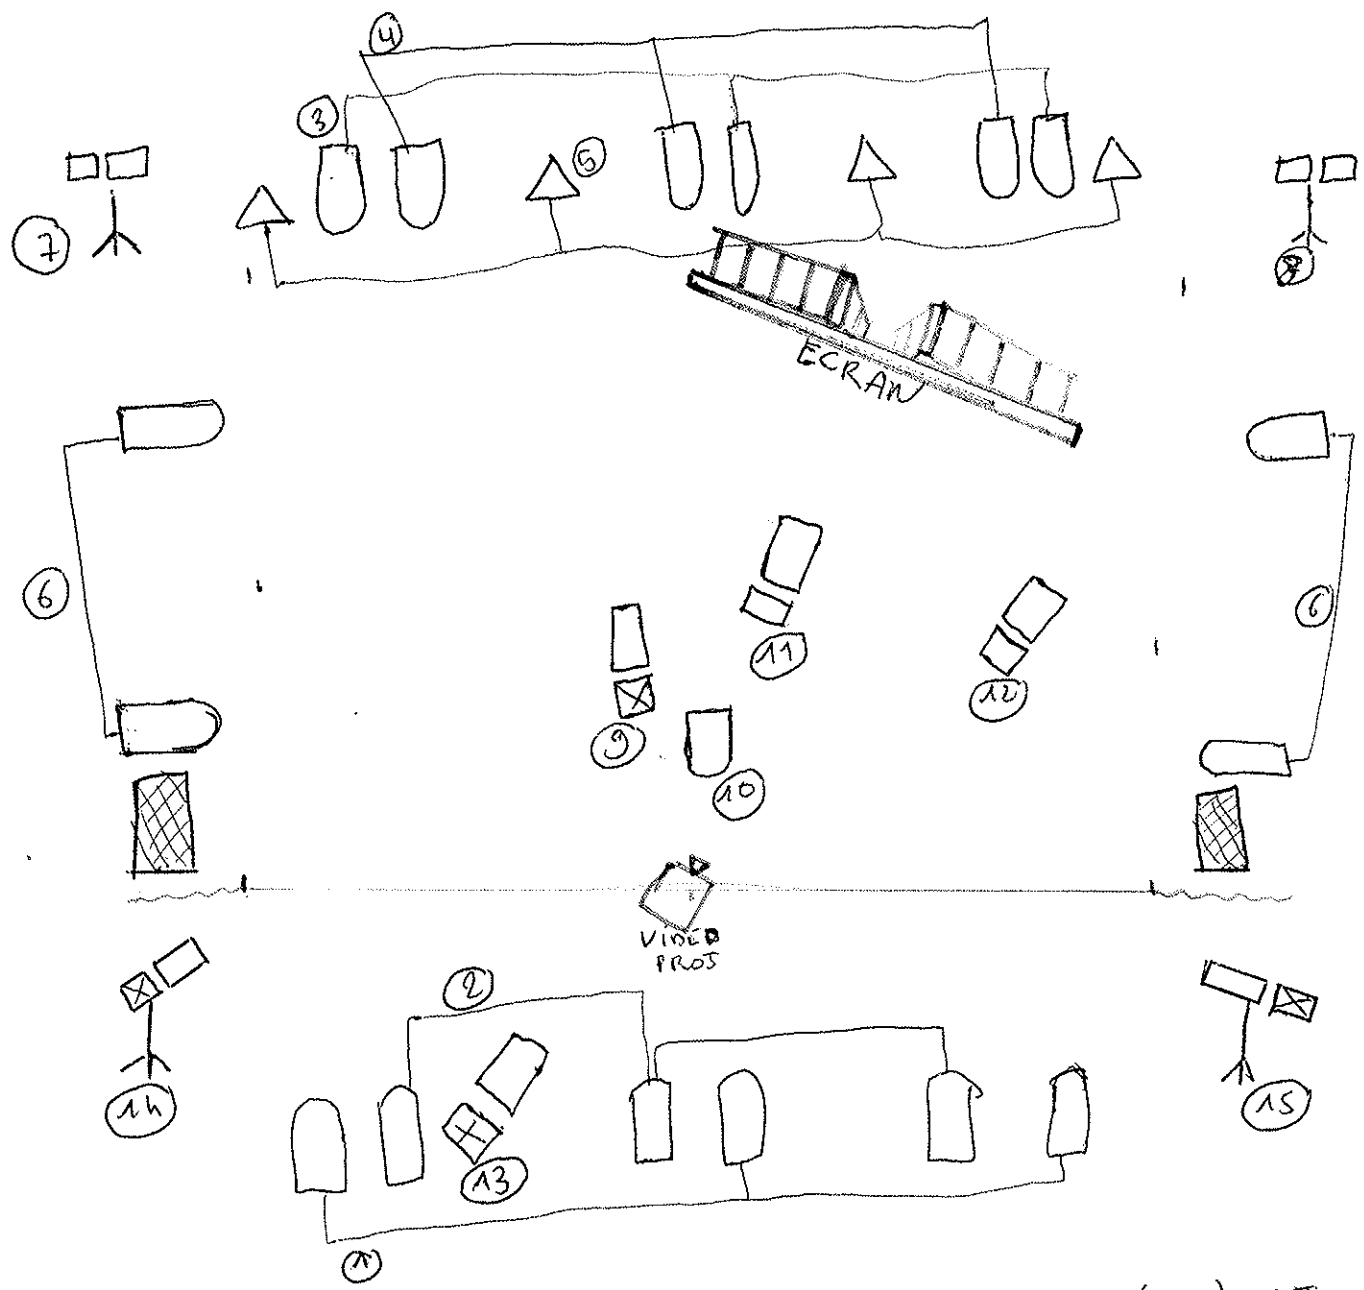

# "CHOCOLAT BLUES"

PLAN LUMIÈRES : NOA AROUSSI (06 03 75 48 26)

- PC 1KW. (x 17)
- △ PAR 64 CP62 (x 4)
- DÉCOUPES
- ⊗ DÉCOUPES (dont 2 avec IRIS)
- ⊥ pieds (ou platines selon les lieux)

- |   |                                 |   |   |
|---|---------------------------------|---|---|
| ① | 3 X PC 1KW (L. 200) FACE        | ⑦ | DÉCOUPE (N.C) LATT                        |
| ② | 3 X PC 1KW (L. 205) FACE        | ⑧ | DÉCOUPE (N.C) LATT                        |
| ③ | 3 X PC 1KW (L. 200) CONTRE      | ⑨ | DÉCOUPE (+ IRIS) (N.C) DOUCHE             |
| ④ | 3 X PC 1KW (L. 205) CONTRE      | ⑩ | <del>DÉCOUPE</del> PC 1KW (L. 128) DOUCHE |
| ⑤ | 4 X PAR 64 CP62 (L. 199) CONTRE | ⑪ | DÉCOUPE (N.C)                             |
| ⑥ | 4 X PC 1KW (L. 106) LATÉRAUX    | ⑫ | DÉCOUPE (N.C)                             |
|   |                                 | ⑬ | DÉCOUPE (N.C) + (IRIS)                    |
|   |                                 | ⑭ | } DÉCOUPE (N.C) FACE                      |
|   |                                 | ⑮ |   |