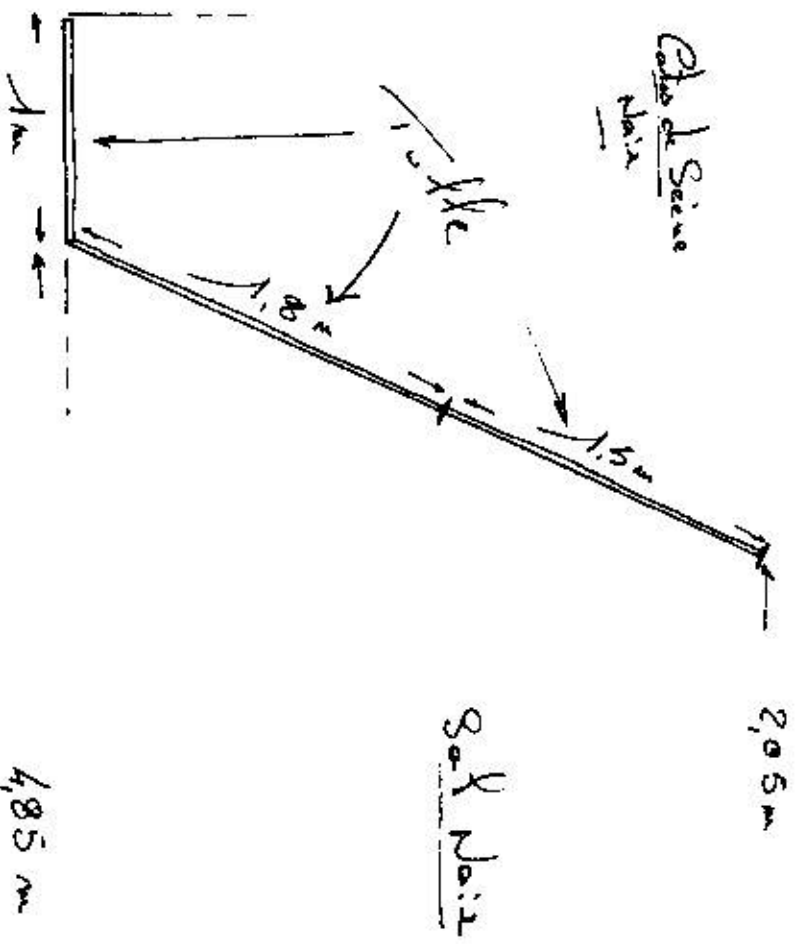

6,800 m
Fouille Seine Noix = 1m =

Hautaine
des
10,800
2,500 m grain
800 pounds per
des 8.00

4,50 m

MARY PRINCE
Mise en deca
ALEX DESCAS
Com pguie MAU LIA

Avenue Seine

des RENAUTI
Ecl. 3000 m

Fond de Seine Noir = 1 m = 6,800 m

Sud Noir

Avant Seine

4,85 m

2,05 m

MARY PRINCE
 Mère de Jean
 ALEX DESCAS
 Comptable MAU LIA

Cote de Seine Noir

1,50 m

Hauteur des
 10,90 m
 2,50 m
 8.10 m
 8.10 m