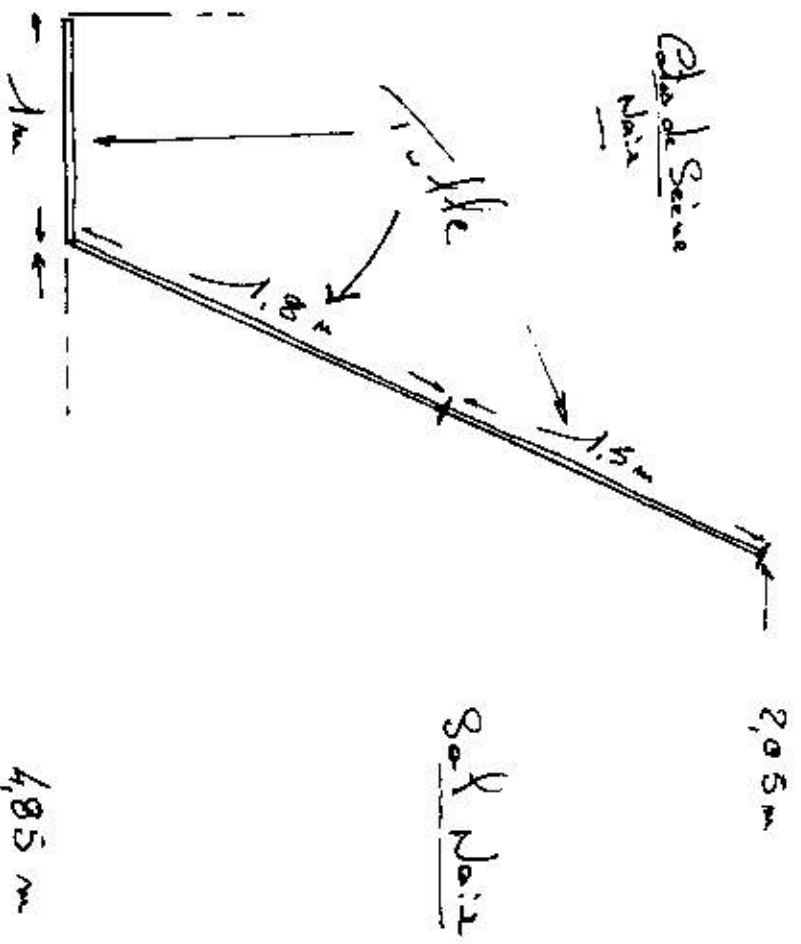

6,800 m
Fouille Seine Noix = 1m =

Hautaine
des
10,800
2,500 m grain
800 pounds per
des 8.00

4,50 m

MARY PRINCE
Mise en deca
ALEX DESCAS
Com pguie MAU LIA

Avenue Seine

des RENAUTI
Ecl. 3000 m

Fond de Seine Noir = 1 m = 6,800 m

Sud Noir

Avant Seine

4,85 m

2,05 m

MARY PRINCE
 Mère de Jean
 ALEX DESCAS
 Comptable MAU LIA

Cote de Seine Noir

1,50 m

Hauteur des
 10,90 m
 2,50 m
 8.10 m
 8.10 m

Elig Jeanne
 Des RENAULT
 Ed. 300 m