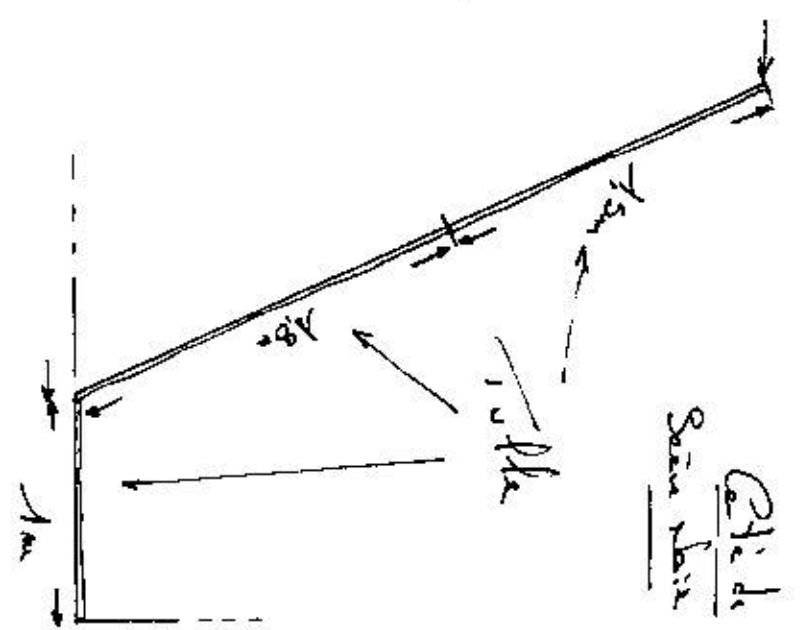

6,800 m
Fouille Seine Noix = 1m =

Hautaine
des
10,800
2,500 m grain
800 pounds per
des 8.00

4,50 m

MARY PRINCE
Mise en deca
ALEX DESCAS
Com pguie MAU LIA

Avenue Seine

des RENAUTI
Ecl. 3000 m

Fond de Seine Noir = 1 m = 6,800 m

Sud Noir

Avant Seine

4,85 m

2,05 m

MARY PRINCE
 Mère de Jean
 ALEX DESCAS
 Comptable MAU LIA

Cote de Seine Noir

1,50 m

Hauteur des
 10,90 m
 2,50 m
 8.10 m
 8.10 m