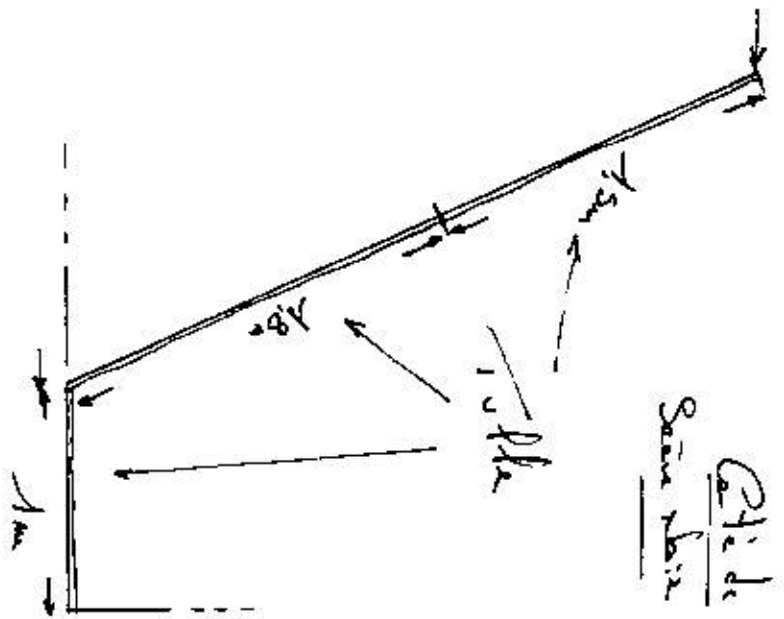

6,800 m
Fouille Seine Noix = 1m =

Hautaine
des
10,800
2,500 m grain
800 pounds per
des 8.00

4,50 m

MARY PRINCE
Mise en deca
ALEX DESCAS
Com pguie MAU LIA

Avenue Seine

des RENAUTI
Ecl. 3000 m

Fond de Seine Noir = 1 m = 6,800 m

Sud Noir

Avant Seine

4,85 m

2,05 m

MARY PRINCE
 Mère de Jean
 ALEX DESCAS
 Comptable MAU LIA

Cote de Seine Noir

1,50 m

Hauteur des
 10,90 m
 2,50 m
 8.10 m
 8.10 m